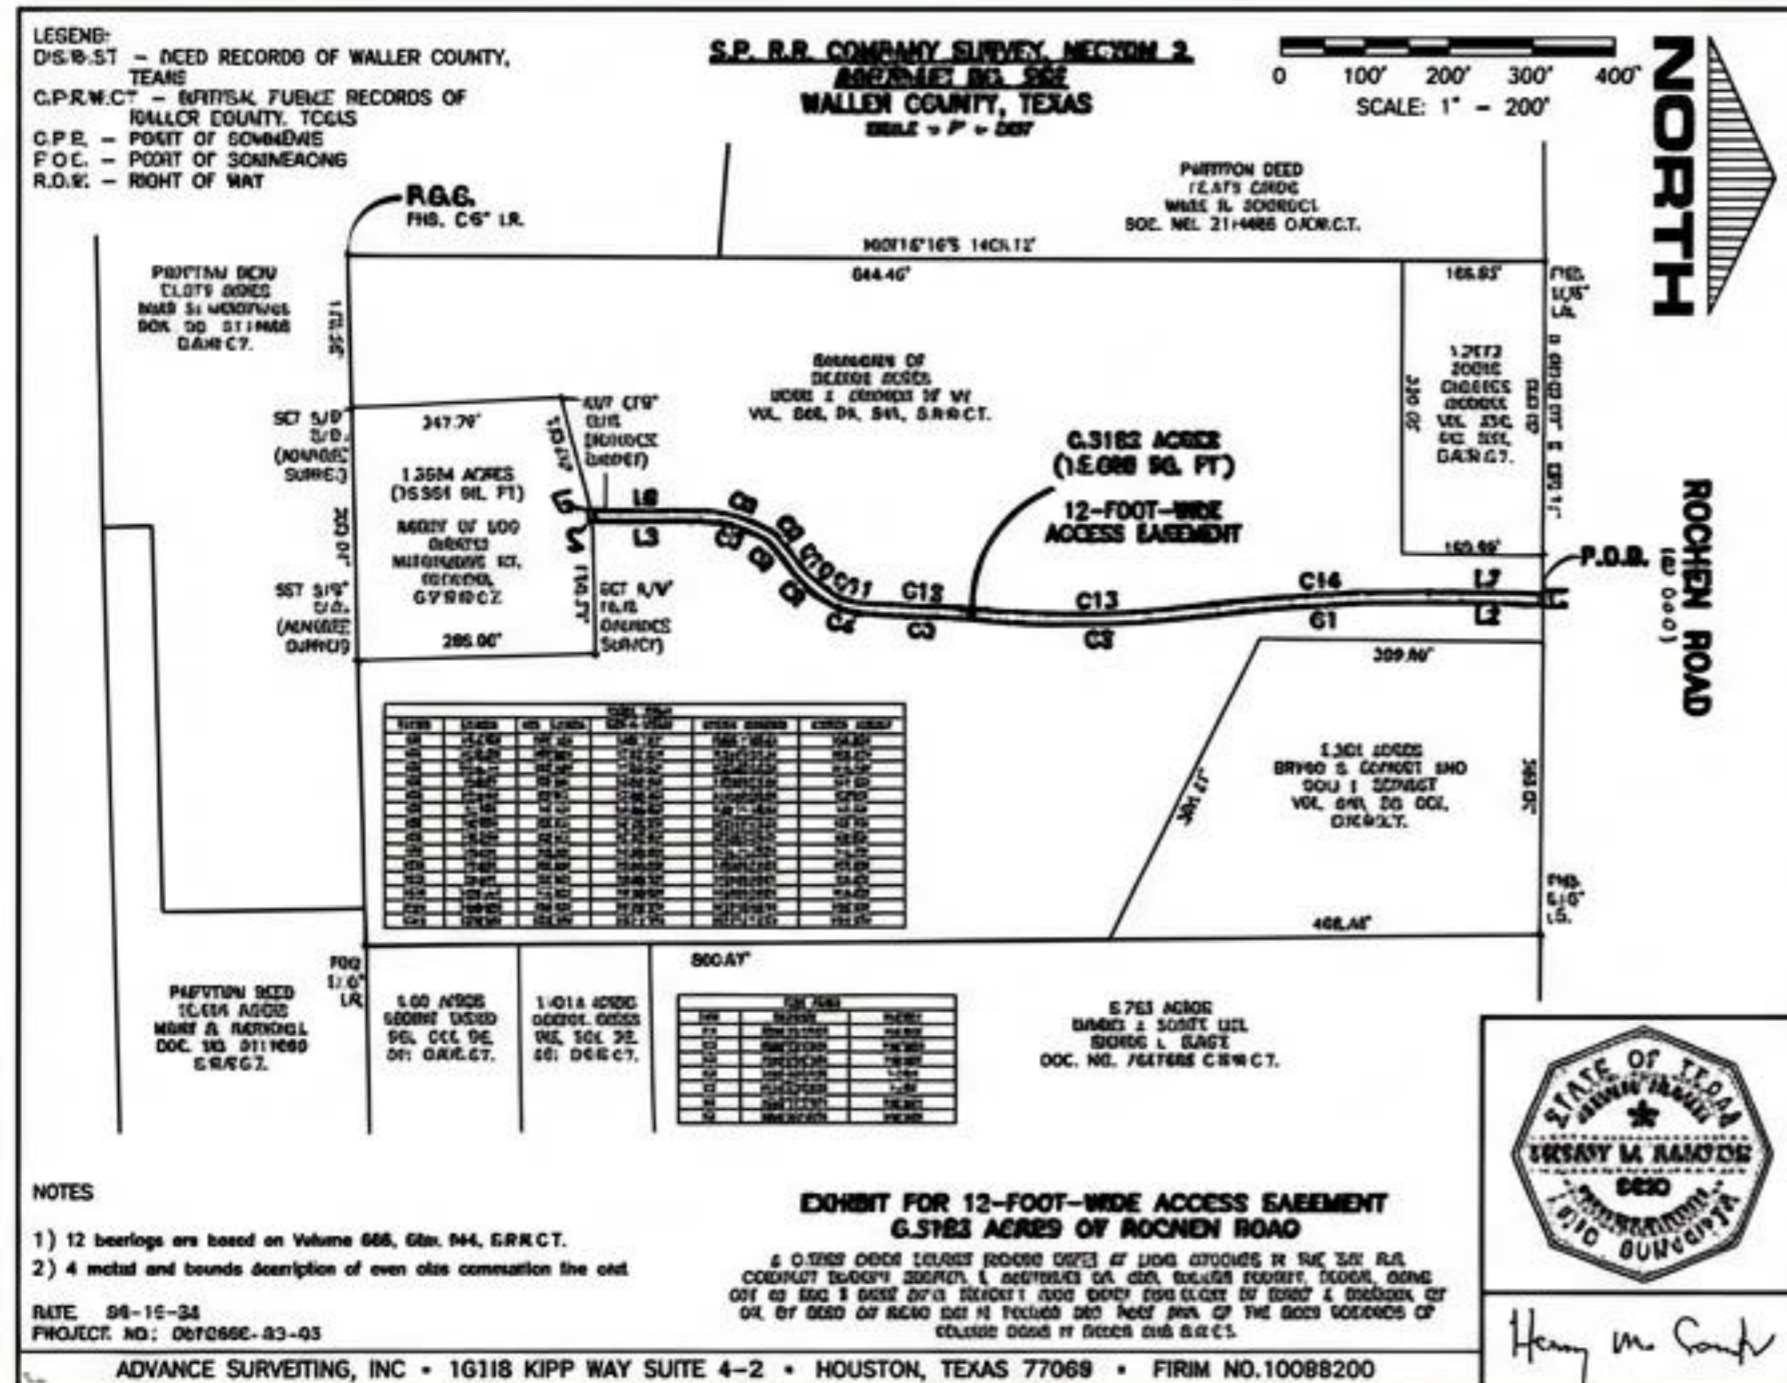

Vị Trí & Pháp Lý Minh Bạch

Địa Điểm: Waller County, Texas (S.P. R.R. Company Survey)

Quy Hoạch Chi Tiết:
- Tổng diện tích đất bao gồm các lô: 12.473 Acres và 20.6583 Acres.

- **Lối vào (Access Easement):** Rộng 12-foot kết nối từ đường Rochen Road.

- **Ranh giới đất:** Được xác định rõ ràng bằng các cọc sắt (Iron Rods set).