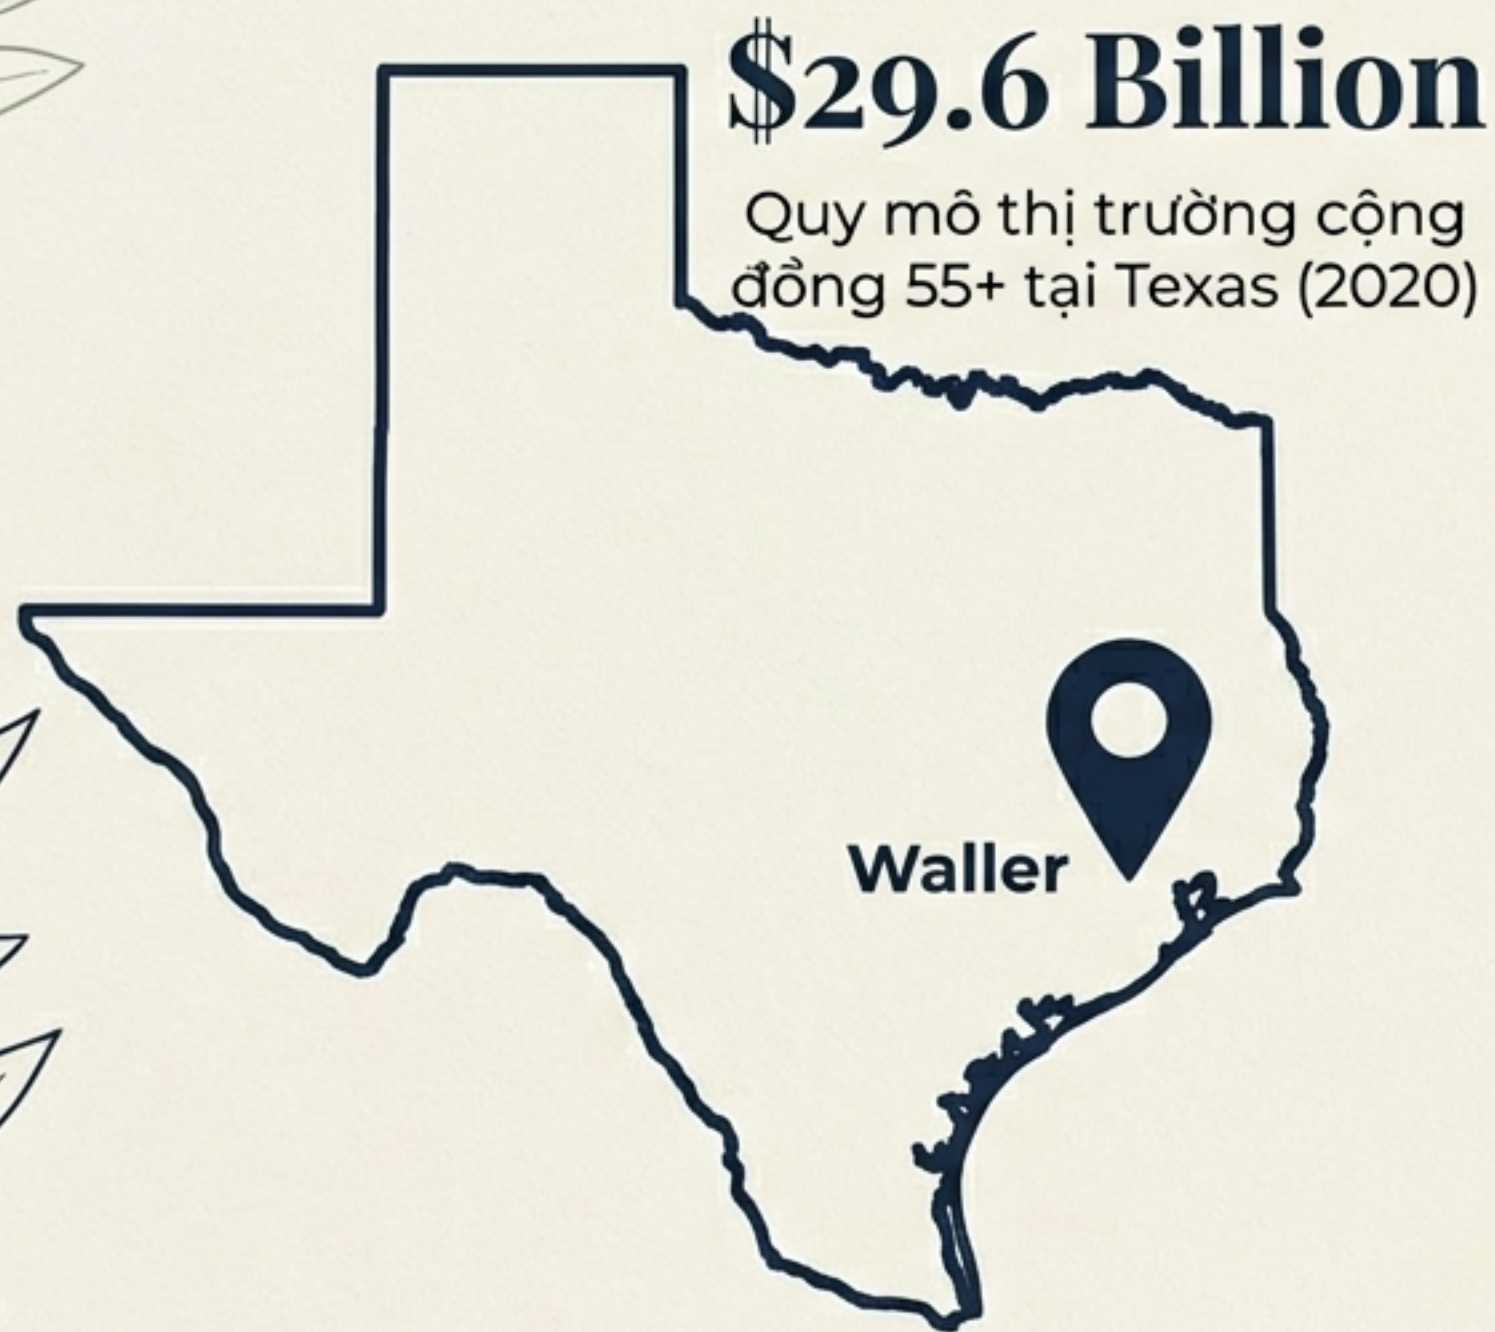

Cơ Hội Thị Trường: Tại Sao Là Texas? Tại Sao Là Bây Giờ?