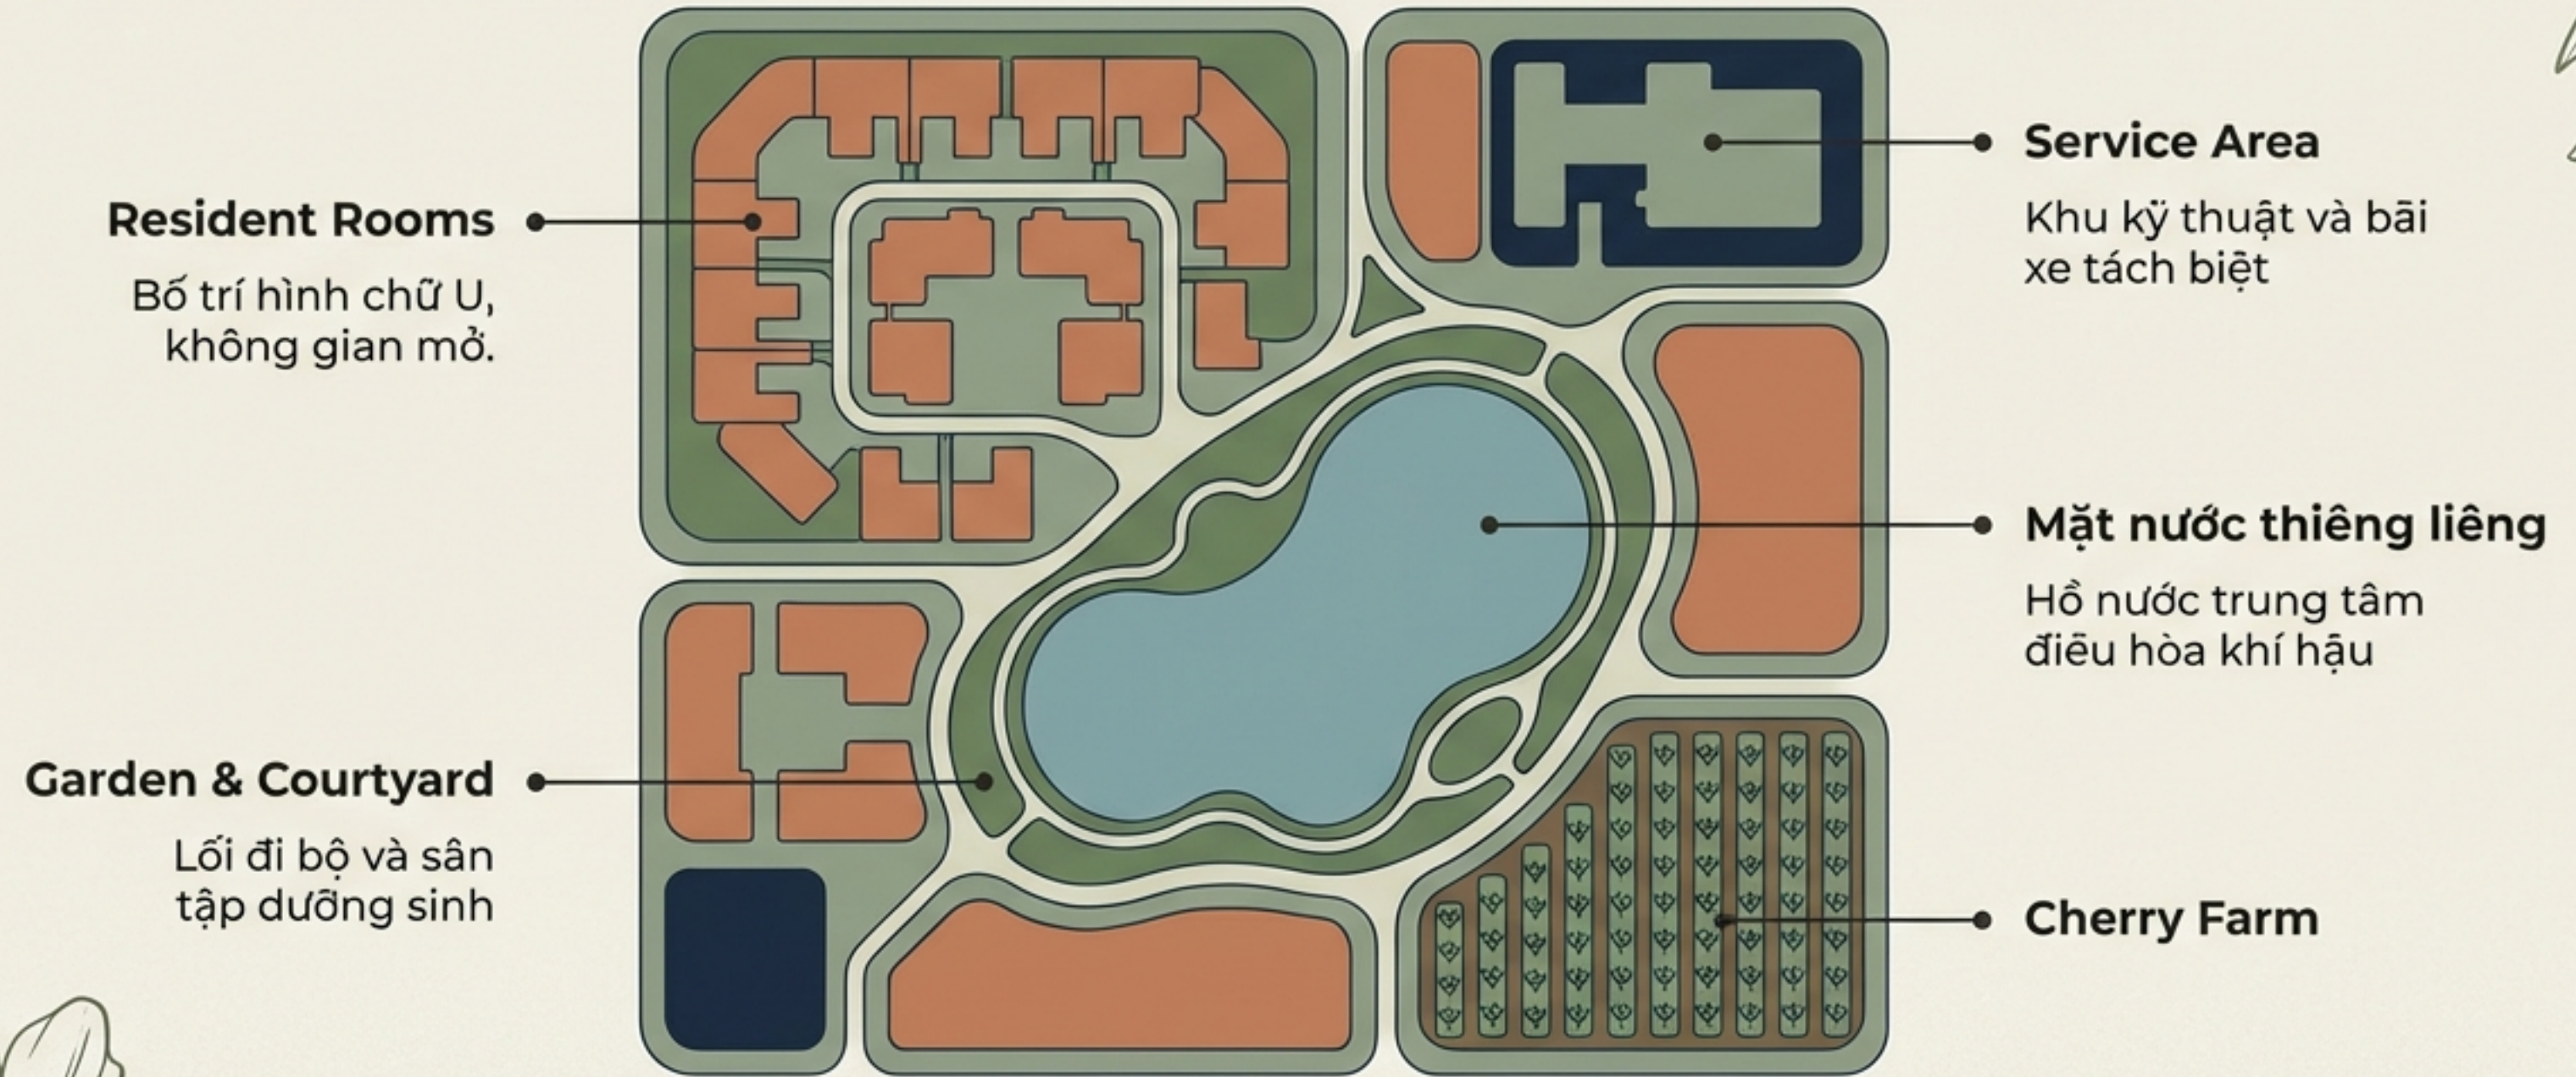

Góc nhìn cũ:
Mùa thu lá rụng

Góc nhìn Emmaus:
Mùa gạn lọc ý nghĩa

Giải Pháp: Một Thánh Địa Giữa Thiên Nhiên Và Y Tế

Một không gian retreat đạo Tin Lành – Nơi giao hòa giữa an dưỡng thanh bình và trải nghiệm tâm linh.

Nursing Center

120 phòng, tích hợp y tế, ăn uống và hành chính.

Bungalows

30 căn ven hồ dành cho khách ngắn hạn và người thân.

Tiện ích tâm linh

Nhà thờ Tin Lành (Church) & Vườn thiền (Garden/Zen).

Vị trí

31831 Rochen Road,
Waller, Texas.

Hệ Sinh Thái Kiến Trúc & Tiện Ích

Chăm Sóc Toàn Diện: Thể Chất & Tâm Hồn

Y Tế Chuyên Sâu (Medical)

- Chăm sóc chứng mất trí nhớ (Dementia care)
- Quản lý bệnh mãn tính
- Đội ngũ y tế chuyên môn cao và tận tâm

Tinh Thần Nghỉ Dưỡng Trong Chúa

Mặt Nước Thiêng Liêng

Nơi tổ chức phép Báp-tem (Baptism) hoặc cầu nguyện tĩnh lặng bên hồ.

Kiến Trúc Cộng Đồng

Phản ánh hình ảnh Hội Thánh sống động – gắn kết trong tình yêu thương.